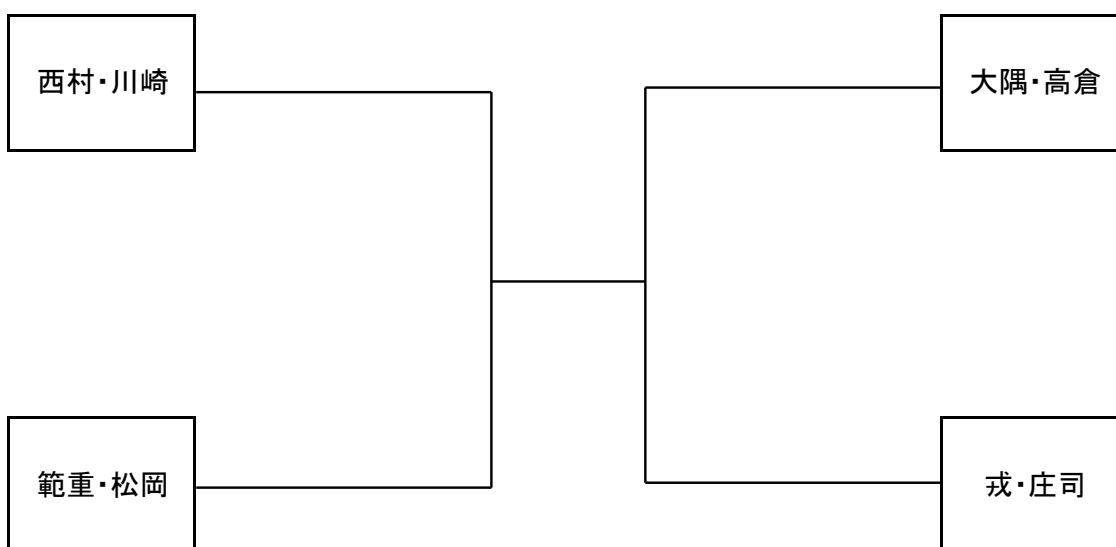

Eリーグ

予選Eリーグ	E-1 渋谷・久保	E-2 甲斐・大國	E-3 佐々木・谷口	勝率	順位
E-1 渋谷・久保		3	2		
E-2 甲斐・大國			1		
E-3 佐々木・谷口					

※1位⇒1位リーグ、2位⇒2位リーグ、3位⇒3位リーグ

Fリーグ

※1位⇒1位リーグ、2位⇒2位リーグ、3位・4位⇒3位トーナメント